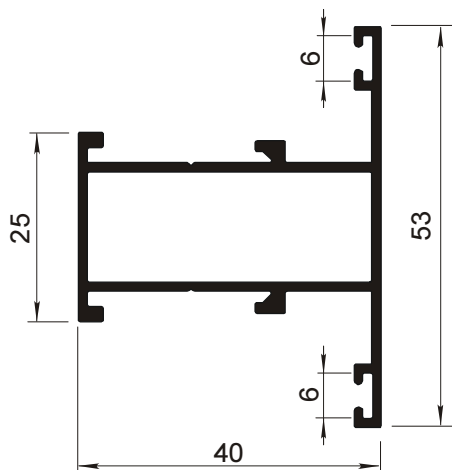

Серия SM 640

РАЗДВИЖНЫЕ КОНСТРУКЦИИ

РАЗМЕРЫ

h (высота створки) = H - 57 mm
 l (ширина створки) = L - 36 mm : 2

Стекло
 H - 141 mm
 L - 170 mm : 2

ВЕРТИКАЛЬНОЕ СЕЧЕНИЕ

ГОРИЗОНТАЛЬНОЕ СЕЧЕНИЕ

Профиль	Кол-во, шт., длина
SM 640/01	1 L
SM 640/02	1 L
SM 640/03	2 H
SM 640/10	2 h
SM 640/11	2 h
SM 640/12	4 l

РАЗМЕРЫ

h (высота створки) = H – 57 мм
 l (ширина створки) = L – 30 мм : 4

Стекло
 H – 141 мм
 L – 304 мм : 4

ВЕРТИКАЛЬНОЕ СЕЧЕНИЕ

ГОРИЗОНТАЛЬНОЕ СЕЧЕНИЕ

Профиль	Кол-во, шт., длина
SM 640/01	1 L
SM 640/02	1 L
SM 640/03	2 H
SM 640/10	4 h
SM 640/11	2 h
SM 640/12	8 l
SM 640/30	1 h

Серия SM 400

ПРОФИЛИ

SM 400/01
Профиль рамный
0.529 кг/мп.

SM 400/02
Профиль створочный
0.823 кг/мп.

SM 400/07
Профиль импостный
0.622 кг/мп.

SM 400/16
Профиль створочный
0.855 кг/мп.

SM 400/11
Профиль рамный
0.770 кг/мп.

SM 400/17
Профиль импостный
0.855 кг/мп.

SM 400-74
Профиль угловой, 0.913 кг/мп.

SM 400-81
Отлив
0.375 кг/мп.

Штапик **SM 400-30**
0.205 кг/мп.

Штапик **SM 400-31**
0.193 кг/мп.

Штапик **SM 400-35**
0.192 кг/мп.