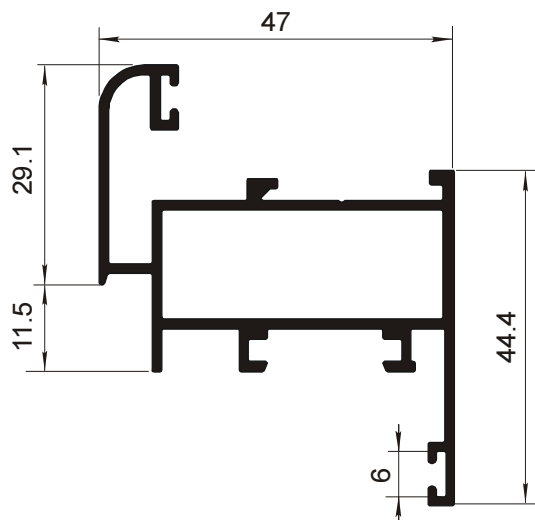

SM 400/02
Профиль створочный
0.823 кг/мп.