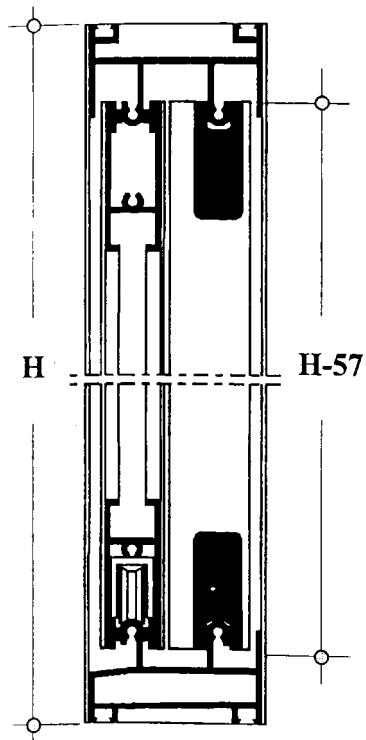

Серия SM 640

РАЗДВИЖНЫЕ КОНСТРУКЦИИ

РАЗМЕРЫ

h (высота створки) = H - 57 mm
 l (ширина створки) = L - 36 mm : 2

Стекло
 H - 141 mm
 L - 170 mm : 2

ВЕРТИКАЛЬНОЕ СЕЧЕНИЕ

ГОРИЗОНТАЛЬНОЕ СЕЧЕНИЕ

Профиль	Кол-во, шт., длина
SM 640/01	1 L
SM 640/02	1 L
SM 640/03	2 H
SM 640/10	2 h
SM 640/11	2 h
SM 640/12	4 l

РАЗМЕРЫ

h (высота створки) = H – 57 мм
 l (ширина створки) = L – 30 мм : 4

Стекло
 H – 141 мм
 L – 304 мм : 4

ВЕРТИКАЛЬНОЕ СЕЧЕНИЕ

ГОРИЗОНТАЛЬНОЕ СЕЧЕНИЕ

Профиль	Кол-во, шт., длина
SM 640/01	1 L
SM 640/02	1 L
SM 640/03	2 H
SM 640/10	4 h
SM 640/11	2 h
SM 640/12	8 l
SM 640/30	1 h