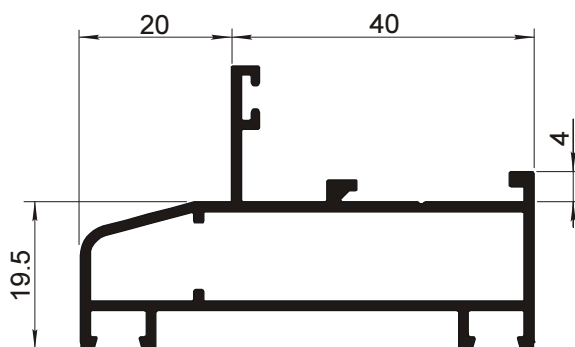

Профиль рамный боковой
0.762 кг/мп.

SM 640/02

Профиль рамный нижний
0.913 кг/мп.

SM 640/04

Профиль рамный нижний
0.868 кг/мп.

SM 640/50

Профиль рамный
0.722 кг/мп.

SM 640/10

Профиль створочный боковой
0.645 кг/мп.

SM 640/30

Профиль стыковочный
0.337кг/мп.

SM 640/11

Профиль створочный центральный
0.682 кг/мп.

SM 640/36

Двутавр
0.466 кг/мп.

SM 640/12

Серия SM 640

РАЗДВИЖНЫЕ КОНСТРУКЦИИ

РАЗМЕРЫ

h (высота створки) = H - 57 mm
 l (ширина створки) = L - 36 mm : 2

Стекло
 H - 141 mm
 L - 170 mm : 2

ВЕРТИКАЛЬНОЕ СЕЧЕНИЕ

ГОРИЗОНТАЛЬНОЕ СЕЧЕНИЕ

Профиль	Кол-во, шт., длина
SM 640/01	1 L
SM 640/02	1 L
SM 640/03	2 H
SM 640/10	2 h
SM 640/11	2 h
SM 640/12	4 l

РАЗМЕРЫ

h (высота створки) = H – 57 мм
 l (ширина створки) = L – 30 мм : 4

Стекло
 H – 141 мм
 L – 304 мм : 4

ВЕРТИКАЛЬНОЕ СЕЧЕНИЕ

ГОРИЗОНТАЛЬНОЕ СЕЧЕНИЕ

Профиль	Кол-во, шт., длина
SM 640/01	1 L
SM 640/02	1 L
SM 640/03	2 H
SM 640/10	4 h
SM 640/11	2 h
SM 640/12	8 l
SM 640/30	1 h