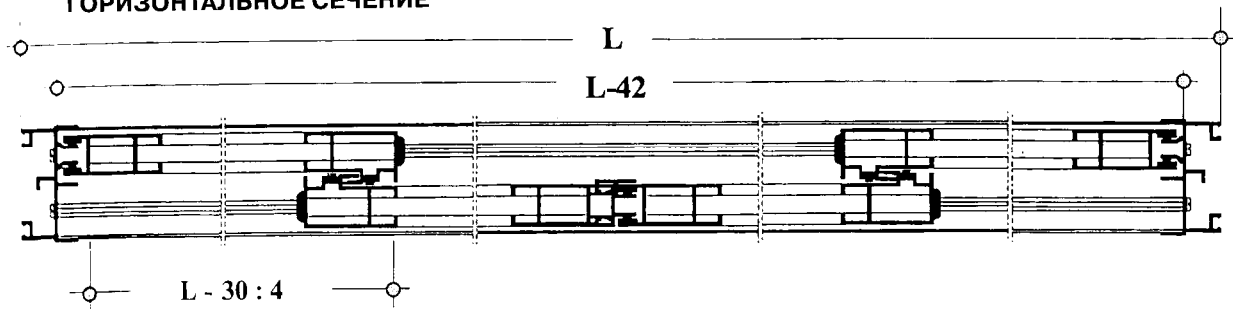

РАЗМЕРЫ

h (высота створки) = H – 57 мм
 l (ширина створки) = L – 30 мм : 4

Стекло
 H – 141 мм
 L – 304 мм : 4

ВЕРТИКАЛЬНОЕ СЕЧЕНИЕ

ГОРИЗОНТАЛЬНОЕ СЕЧЕНИЕ

Профиль	Кол-во, шт., длина
SM 640/01	1 L
SM 640/02	1 L
SM 640/03	2 H
SM 640/10	4 h
SM 640/11	2 h
SM 640/12	8 l
SM 640/30	1 h