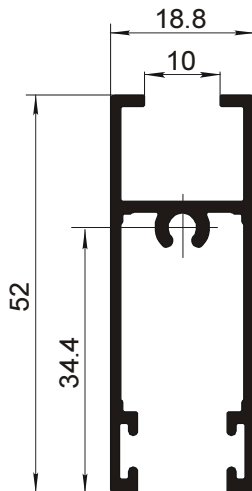

Профиль створочный боковой
0.645 кг/мп.

SM 640/30

Профиль стыковочный
0.337кг/мп.

SM 640/11

Профиль створочный центральный
0.682 кг/мп.

SM 640/36

Двутавр
0.466 кг/мп.

SM 640/12

Профиль створочный низ-верх
0.588 кг/мп.

Профили поворотные

SM 640/34

«мама»
0.650 кг/мп.

SM 640/33

«папа»
0.705 кг/мп.

Серия SM 640

СЕЧЕНИЯ

Серия SM 640

РАЗДВИЖНЫЕ КОНСТРУКЦИИ

РАЗМЕРЫ

h (высота створки) = H - 57 mm
 l (ширина створки) = L - 36 mm : 2

Стекло
 H - 141 mm
 L - 170 mm : 2

ВЕРТИКАЛЬНОЕ СЕЧЕНИЕ

ГОРИЗОНТАЛЬНОЕ СЕЧЕНИЕ

Профиль	Кол-во, шт., длина
SM 640/01	1 L
SM 640/02	1 L
SM 640/03	2 H
SM 640/10	2 h
SM 640/11	2 h
SM 640/12	4 l

РАЗМЕРЫ

h (высота створки) = H – 57 мм
 l (ширина створки) = L – 30 мм : 4

Стекло
 H – 141 мм
 L – 304 мм : 4

ВЕРТИКАЛЬНОЕ СЕЧЕНИЕ

ГОРИЗОНТАЛЬНОЕ СЕЧЕНИЕ

Профиль	Кол-во, шт., длина
SM 640/01	1 L
SM 640/02	1 L
SM 640/03	2 H
SM 640/10	4 h
SM 640/11	2 h
SM 640/12	8 l
SM 640/30	1 h