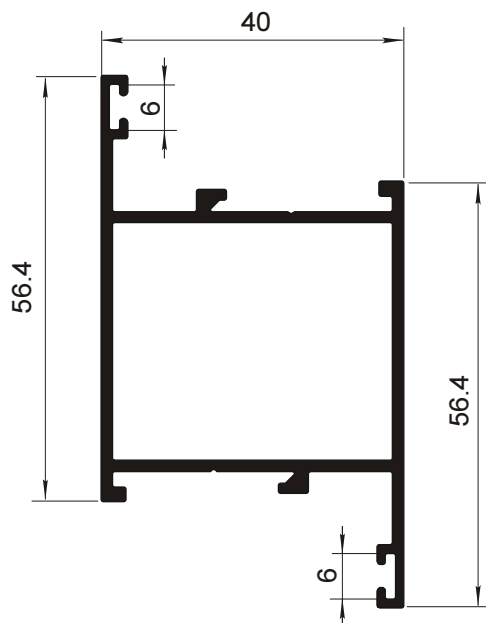

Серия SM 640

РАЗДВИЖНЫЕ КОНСТРУКЦИИ

РАЗМЕРЫ

h (высота створки) = H - 57 mm
 l (ширина створки) = L - 36 mm : 2

Стекло
 H - 141 mm
 L - 170 mm : 2

ВЕРТИКАЛЬНОЕ СЕЧЕНИЕ

ГОРИЗОНТАЛЬНОЕ СЕЧЕНИЕ

Профиль	Кол-во, шт., длина
SM 640/01	1 L
SM 640/02	1 L
SM 640/03	2 H
SM 640/10	2 h
SM 640/11	2 h
SM 640/12	4 l

РАЗМЕРЫ

h (высота створки) = H – 57 мм
 l (ширина створки) = L – 30 мм : 4

Стекло
 H – 141 мм
 L – 304 мм : 4

ВЕРТИКАЛЬНОЕ СЕЧЕНИЕ

ГОРИЗОНТАЛЬНОЕ СЕЧЕНИЕ

Профиль	Кол-во, шт., длина
SM 640/01	1 L
SM 640/02	1 L
SM 640/03	2 H
SM 640/10	4 h
SM 640/11	2 h
SM 640/12	8 l
SM 640/30	1 h

Серия SM 400

ПРОФИЛИ

SM 400/01
Профиль рамный
0.529 кг/мп.

SM 400/02
Профиль створочный
0.823 кг/мп.

SM 400/07
Профиль импостный
0.622 кг/мп.

SM 400/16
Профиль створочный
0.855 кг/мп.

SM 400/11
Профиль рамный
0.770 кг/мп.