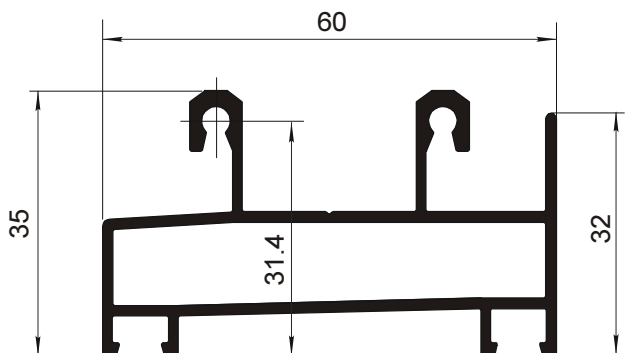

SM 640/02

Профиль рамный нижний
0.913 кг/мп.