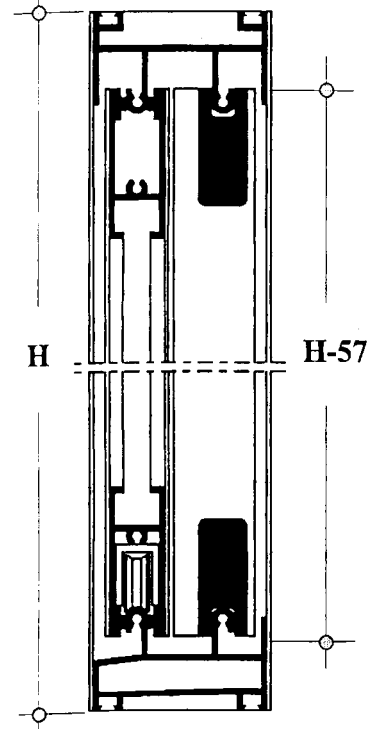

Серия SM 640

РАЗДВИЖНЫЕ КОНСТРУКЦИИ

РАЗМЕРЫ

h (высота створки) = H - 57 mm
 l (ширина створки) = L - 36 mm : 2

Стекло
 H - 141 mm
 L - 170 mm : 2

ВЕРТИКАЛЬНОЕ СЕЧЕНИЕ

ГОРИЗОНТАЛЬНОЕ СЕЧЕНИЕ

Профиль	Кол-во, шт., длина
SM 640/01	1 L
SM 640/02	1 L
SM 640/03	2 H
SM 640/10	2 h
SM 640/11	2 h
SM 640/12	4 l

Комплектующие	Описание	Кол-во, шт.
CI/25X	Встроенная защелка	2
RU/04	Ролик регулируемый	4
KT/30	Комплект пластиковых прокладок, крышек, заглушек для серии 640	1
FE/04	Фетр	6 h, 8 l

Профиль	Шт.	Разрезка	Механическая обработка	Фурнитура
 SM 640/01	1	L - 42	 Матрица	 KT/30
 SM 640/02	1	L - 42	 Матрица	
 SM 640/03	2	H	 Матрица	
 SM 640/10	4	H - 57	 Матрица	
 SM 640/11	2	H - 57		 CI/25
 SM 640/12	6	L - 36.2		

РАЗМЕРЫ

h (высота створки) = H – 57 мм
 l (ширина створки) = L – 30 мм : 4

Стекло
 H – 141 мм
 L – 304 мм : 4

ВЕРТИКАЛЬНОЕ СЕЧЕНИЕ

ГОРИЗОНТАЛЬНОЕ СЕЧЕНИЕ

Профиль	Кол-во, шт., длина
SM 640/01	1 L
SM 640/02	1 L
SM 640/03	2 H
SM 640/10	4 h
SM 640/11	2 h
SM 640/12	8 l
SM 640/30	1 h