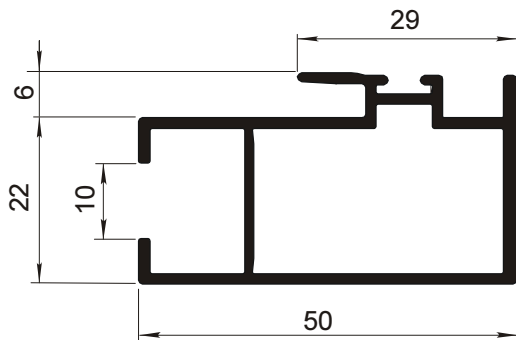

Профиль рамный боковой
0.762 кг/мп.

SM 640/02

Профиль рамный нижний
0.913 кг/мп.

SM 640/04

Профиль рамный нижний
0.868 кг/мп.

SM 640/50

Профиль рамный
0.722 кг/мп.

SM 640/10

Профиль створочный боковой
0.645 кг/мп.

SM 640/30

Профиль стыковочный
0.337кг/мп.

SM 640/11

Профиль створочный центральный
0.682 кг/мп.

SM 640/36

Двутавр
0.466 кг/мп.

SM 640/12

Серия SM 640

РАЗДВИЖНЫЕ КОНСТРУКЦИИ

РАЗМЕРЫ

h (высота створки) = H - 57 mm
 l (ширина створки) = L - 36 mm : 2

Стекло
 H - 141 mm
 L - 170 mm : 2

ВЕРТИКАЛЬНОЕ СЕЧЕНИЕ

ГОРИЗОНТАЛЬНОЕ СЕЧЕНИЕ

Профиль	Кол-во, шт., длина
SM 640/01	1 L
SM 640/02	1 L
SM 640/03	2 H
SM 640/10	2 h
SM 640/11	2 h
SM 640/12	4 l

РАЗМЕРЫ

h (высота створки) = H – 57 мм
 l (ширина створки) = L – 30 мм : 4

Стекло
 H – 141 мм
 L – 304 мм : 4

ВЕРТИКАЛЬНОЕ СЕЧЕНИЕ

ГОРИЗОНТАЛЬНОЕ СЕЧЕНИЕ

Профиль	Кол-во, шт., длина
SM 640/01	1 L
SM 640/02	1 L
SM 640/03	2 H
SM 640/10	4 h
SM 640/11	2 h
SM 640/12	8 l
SM 640/30	1 h