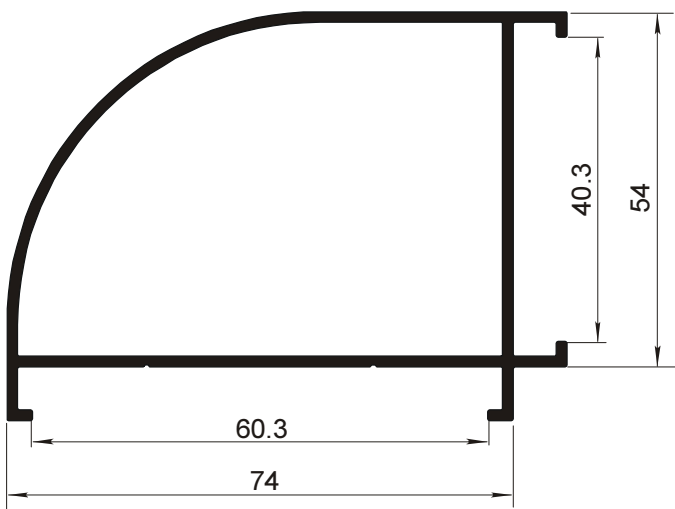

SM 400-74
Профиль угловой, 0.913 кг/мп.