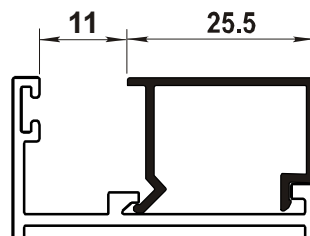

РАЗМЕРЫ

h (высота створки) = H – 57 мм
 l (ширина створки) = L – 30 мм : 4

Стекло
 H – 141 мм
 L – 304 мм : 4

ВЕРТИКАЛЬНОЕ СЕЧЕНИЕ

ГОРИЗОНТАЛЬНОЕ СЕЧЕНИЕ

Профиль	Кол-во, шт., длина
SM 640/01	1 L
SM 640/02	1 L
SM 640/03	2 H
SM 640/10	4 h
SM 640/11	2 h
SM 640/12	8 l
SM 640/30	1 h

SM 400/17
Профиль импостный
0.855 кг/мп.

SM 400-74
Профиль угловой, 0.913 кг/мп.

SM 400-81
Отлив
0.375 кг/мп.

Штапик **SM 400-30**
0.205 кг/мп.

Штапик **SM 400-31**
0.193 кг/мп.

Штапик **SM 400-35**
0.192 кг/мп.