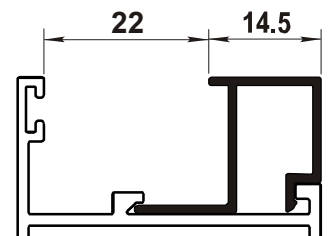

РАЗМЕРЫ

h (высота створки) = H – 57 мм
 l (ширина створки) = L – 30 мм : 4

Стекло
 H – 141 мм
 L – 304 мм : 4

ВЕРТИКАЛЬНОЕ СЕЧЕНИЕ

ГОРИЗОНТАЛЬНОЕ СЕЧЕНИЕ

Профиль	Кол-во, шт., длина
SM 640/01	1 L
SM 640/02	1 L
SM 640/03	2 H
SM 640/10	4 h
SM 640/11	2 h
SM 640/12	8 l
SM 640/30	1 h

SM 400/17
Профиль импостный
0.855 кг/мп.

SM 400-74
Профиль угловой, 0.913 кг/мп.

SM 400-81
Отлив
0.375 кг/мп.

Штапик **SM 400-30**
0.205 кг/мп.

Штапик **SM 400-31**
0.193 кг/мп.

Штапик **SM 400-35**
0.192 кг/мп.