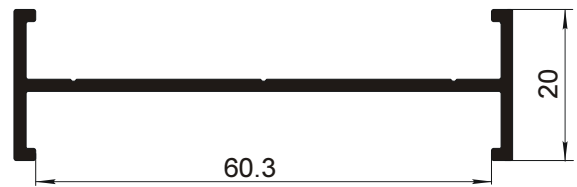

Профиль створочный боковой
0.645 кг/мп.

SM 640/30

Профиль стыковочный
0.337кг/мп.

SM 640/11

Профиль створочный центральный
0.682 кг/мп.

SM 640/36

Двутавр
0.466 кг/мп.

SM 640/12

Профиль створочный низ-верх
0.588 кг/мп.

Профили поворотные

SM 640/34

«мама»
0.650 кг/мп.

SM 640/33

«папа»
0.705 кг/мп.

Серия SM 640

СЕЧЕНИЯ

Серия SM 640

РАЗДВИЖНЫЕ КОНСТРУКЦИИ

РАЗМЕРЫ

h (высота створки) = H - 57 mm
 l (ширина створки) = L - 36 mm : 2

Стекло
 H - 141 mm
 L - 170 mm : 2

ВЕРТИКАЛЬНОЕ СЕЧЕНИЕ

ГОРИЗОНТАЛЬНОЕ СЕЧЕНИЕ

Профиль	Кол-во, шт., длина
SM 640/01	1 L
SM 640/02	1 L
SM 640/03	2 H
SM 640/10	2 h
SM 640/11	2 h
SM 640/12	4 l

РАЗМЕРЫ

h (высота створки) = H – 57 мм
 l (ширина створки) = L – 30 мм : 4

Стекло
 H – 141 мм
 L – 304 мм : 4

ВЕРТИКАЛЬНОЕ СЕЧЕНИЕ

ГОРИЗОНТАЛЬНОЕ СЕЧЕНИЕ

Профиль	Кол-во, шт., длина
SM 640/01	1 L
SM 640/02	1 L
SM 640/03	2 H
SM 640/10	4 h
SM 640/11	2 h
SM 640/12	8 l
SM 640/30	1 h