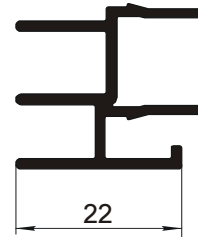

Профиль рамный боковой
0.762 кг/мп.

SM 640/02

Профиль рамный нижний
0.913 кг/мп.

SM 640/04

Профиль рамный нижний
0.868 кг/мп.

SM 640/50

Профиль рамный
0.722 кг/мп.

SM 640/10

Профиль створочный боковой
0.645 кг/мп.

SM 640/30

Профиль стыковочный
0.337кг/мп.

SM 640/11

Профиль створочный центральный
0.682 кг/мп.

SM 640/36

Двутавр
0.466 кг/мп.

SM 640/12

Серия SM 640

РАЗДВИЖНЫЕ КОНСТРУКЦИИ

РАЗМЕРЫ

h (высота створки) = H - 57 mm
 l (ширина створки) = L - 36 mm : 2

Стекло
 H - 141 mm
 L - 170 mm : 2

ВЕРТИКАЛЬНОЕ СЕЧЕНИЕ

ГОРИЗОНТАЛЬНОЕ СЕЧЕНИЕ

Профиль	Кол-во, шт., длина
SM 640/01	1 L
SM 640/02	1 L
SM 640/03	2 H
SM 640/10	2 h
SM 640/11	2 h
SM 640/12	4 l

РАЗМЕРЫ

h (высота створки) = H – 57 мм
 l (ширина створки) = L – 30 мм : 4

Стекло
 H – 141 мм
 L – 304 мм : 4

ВЕРТИКАЛЬНОЕ СЕЧЕНИЕ

ГОРИЗОНТАЛЬНОЕ СЕЧЕНИЕ

Профиль	Кол-во, шт., длина
SM 640/01	1 L
SM 640/02	1 L
SM 640/03	2 H
SM 640/10	4 h
SM 640/11	2 h
SM 640/12	8 l
SM 640/30	1 h