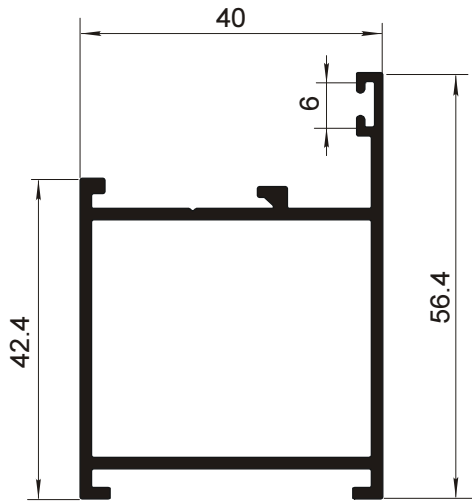

Серия SM 640

РАЗДВИЖНЫЕ КОНСТРУКЦИИ

РАЗМЕРЫ

h (высота створки) = H - 57 mm
 l (ширина створки) = L - 36 mm : 2

Стекло
 H - 141 mm
 L - 170 mm : 2

ВЕРТИКАЛЬНОЕ СЕЧЕНИЕ

ГОРИЗОНТАЛЬНОЕ СЕЧЕНИЕ

Профиль	Кол-во, шт., длина
SM 640/01	1 L
SM 640/02	1 L
SM 640/03	2 H
SM 640/10	2 h
SM 640/11	2 h
SM 640/12	4 l

РАЗМЕРЫ

h (высота створки) = H – 57 мм
 l (ширина створки) = L – 30 мм : 4

Стекло
 H – 141 мм
 L – 304 мм : 4

ВЕРТИКАЛЬНОЕ СЕЧЕНИЕ

ГОРИЗОНТАЛЬНОЕ СЕЧЕНИЕ

Профиль	Кол-во, шт., длина
SM 640/01	1 L
SM 640/02	1 L
SM 640/03	2 H
SM 640/10	4 h
SM 640/11	2 h
SM 640/12	8 l
SM 640/30	1 h

Серия SM 400

ПРОФИЛИ

SM 400/01
Профиль рамный
0.529 кг/мп.

SM 400/02
Профиль створочный
0.823 кг/мп.

SM 400/07
Профиль импостный
0.622 кг/мп.

SM 400/16
Профиль створочный
0.855 кг/мп.

SM 400/11
Профиль рамный
0.770 кг/мп.

SM 400/17
Профиль импостный
0.855 кг/мп.

SM 400-74
Профиль угловой, 0.913 кг/мп.

SM 400-81
Отлив
0.375 кг/мп.

Штапик **SM 400-30**
0.205 кг/мп.

Штапик **SM 400-31**
0.193 кг/мп.

Штапик **SM 400-35**
0.192 кг/мп.