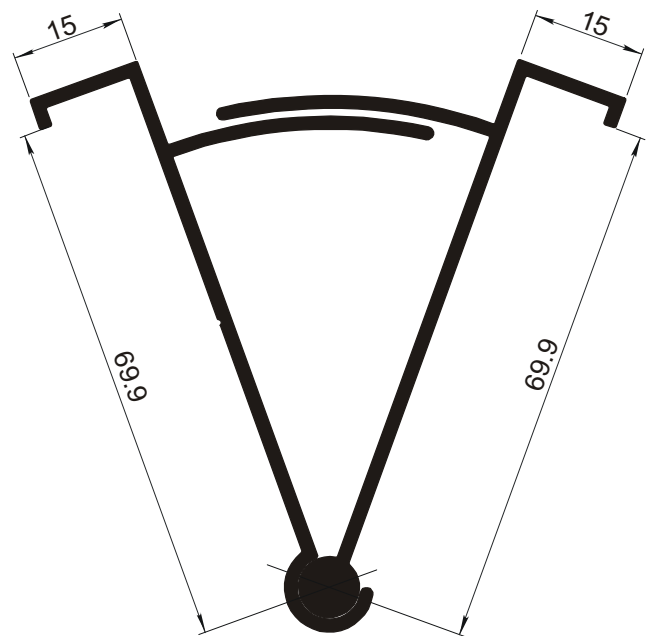

Профиль створочный боковой
0.645 кг/мп.

SM 640/30

Профиль стыковочный
0.337кг/мп.

SM 640/11

Профиль створочный центральный
0.682 кг/мп.

SM 640/36

Двутавр
0.466 кг/мп.

SM 640/12

Профиль створочный низ-верх
0.588 кг/мп.

Профили поворотные

SM 640/34

«мама»
0.650 кг/мп.

SM 640/33

«папа»
0.705 кг/мп.

Серия SM 640

СЕЧЕНИЯ

Серия SM 640

РАЗДВИЖНЫЕ КОНСТРУКЦИИ

РАЗМЕРЫ

h (высота створки) = H - 57 mm
 l (ширина створки) = L - 36 mm : 2

Стекло
 H - 141 mm
 L - 170 mm : 2

ВЕРТИКАЛЬНОЕ СЕЧЕНИЕ

ГОРИЗОНТАЛЬНОЕ СЕЧЕНИЕ

Профиль	Кол-во, шт., длина
SM 640/01	1 L
SM 640/02	1 L
SM 640/03	2 H
SM 640/10	2 h
SM 640/11	2 h
SM 640/12	4 l

РАЗМЕРЫ

h (высота створки) = H – 57 мм
 l (ширина створки) = L – 30 мм : 4

Стекло
 H – 141 мм
 L – 304 мм : 4

ВЕРТИКАЛЬНОЕ СЕЧЕНИЕ

ГОРИЗОНТАЛЬНОЕ СЕЧЕНИЕ

Профиль	Кол-во, шт., длина
SM 640/01	1 L
SM 640/02	1 L
SM 640/03	2 H
SM 640/10	4 h
SM 640/11	2 h
SM 640/12	8 l
SM 640/30	1 h