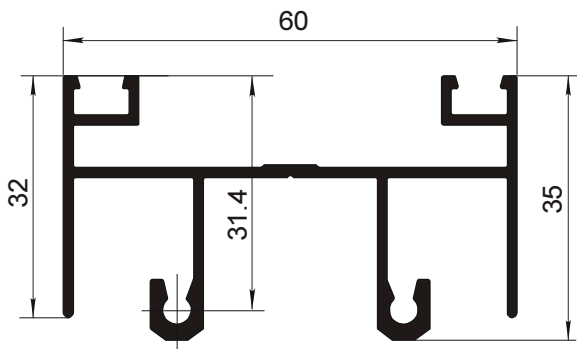

Серия SM 640

ПРОФИЛИ

SM 640/01

Профиль рамный верхний
0.838 кг/мп.