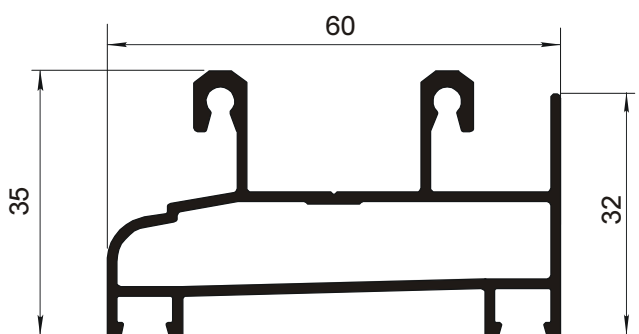

SM 640/04

Профиль рамный нижний
0.868 кг/мп.