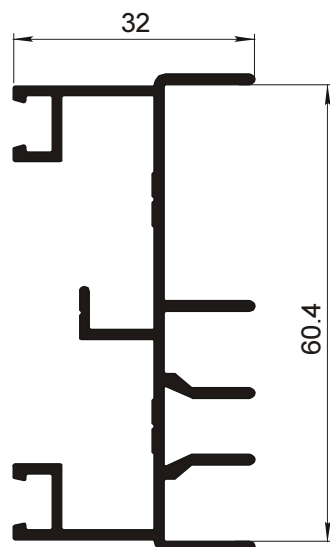

SM 640/03

Профиль рамный боковой
0.762 кг/мп.