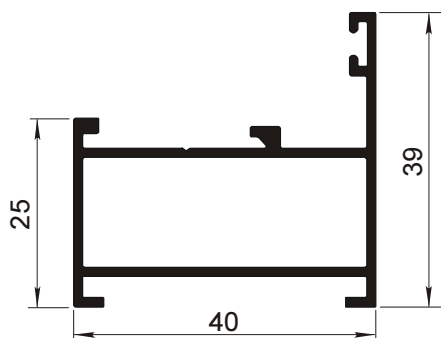

Серия SM 400

ПРОФИЛИ

SM 400/01
Профиль рамный
0.529 кг/мп.