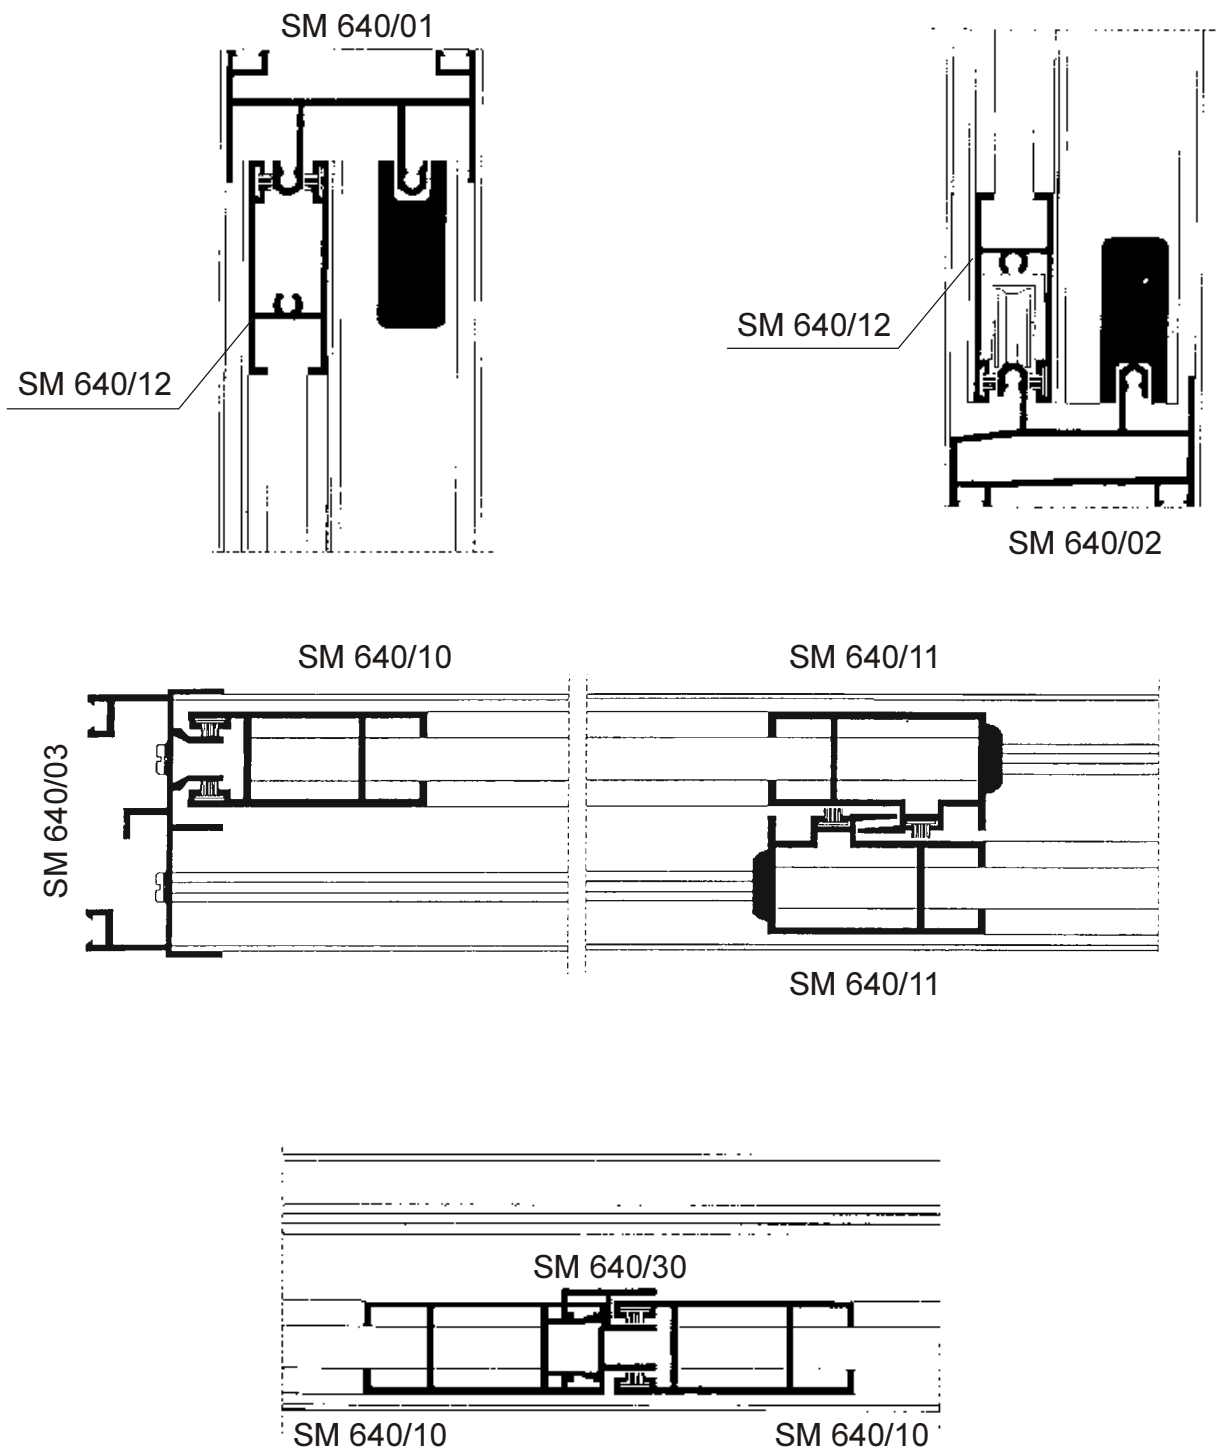

Профиль створочный низ-верх
0.588 кг/мп.

Профили поворотные

SM 640/34

«мама»
0.650 кг/мп.

SM 640/33

«папа»
0.705 кг/мп.

Серия SM 640

СЕЧЕНИЯ

Серия SM 640

РАЗДВИЖНЫЕ КОНСТРУКЦИИ

РАЗМЕРЫ

h (высота створки) = H - 57 mm
 l (ширина створки) = L - 36 mm : 2

Стекло
 H - 141 mm
 L - 170 mm : 2

ВЕРТИКАЛЬНОЕ СЕЧЕНИЕ

ГОРИЗОНТАЛЬНОЕ СЕЧЕНИЕ

Профиль	Кол-во, шт., длина
SM 640/01	1 L
SM 640/02	1 L
SM 640/03	2 H
SM 640/10	2 h
SM 640/11	2 h
SM 640/12	4 l

РАЗМЕРЫ

h (высота створки) = H – 57 мм
 l (ширина створки) = L – 30 мм : 4

Стекло
 H – 141 мм
 L – 304 мм : 4

ВЕРТИКАЛЬНОЕ СЕЧЕНИЕ

ГОРИЗОНТАЛЬНОЕ СЕЧЕНИЕ

Профиль	Кол-во, шт., длина
SM 640/01	1 L
SM 640/02	1 L
SM 640/03	2 H
SM 640/10	4 h
SM 640/11	2 h
SM 640/12	8 l
SM 640/30	1 h