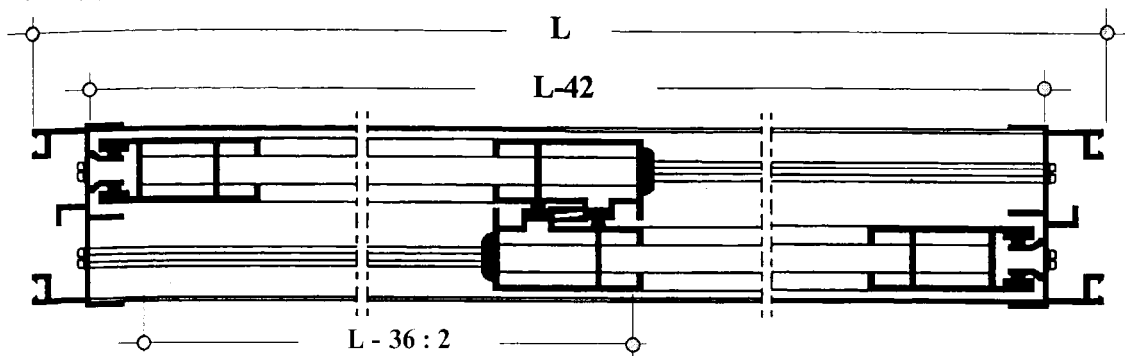

Серия SM 640

РАЗДВИЖНЫЕ КОНСТРУКЦИИ

РАЗМЕРЫ

h (высота створки) = H - 57 mm
 l (ширина створки) = L - 36 mm : 2

Стекло
 H - 141 mm
 L - 170 mm : 2

ВЕРТИКАЛЬНОЕ СЕЧЕНИЕ

ГОРИЗОНТАЛЬНОЕ СЕЧЕНИЕ

Профиль	Кол-во, шт., длина
SM 640/01	1 L
SM 640/02	1 L
SM 640/03	2 H
SM 640/10	2 h
SM 640/11	2 h
SM 640/12	4 l

РАЗМЕРЫ

h (высота створки) = H – 57 мм
 l (ширина створки) = L – 30 мм : 4

Стекло
 H – 141 мм
 L – 304 мм : 4

ВЕРТИКАЛЬНОЕ СЕЧЕНИЕ

ГОРИЗОНТАЛЬНОЕ СЕЧЕНИЕ

Профиль	Кол-во, шт., длина
SM 640/01	1 L
SM 640/02	1 L
SM 640/03	2 H
SM 640/10	4 h
SM 640/11	2 h
SM 640/12	8 l
SM 640/30	1 h