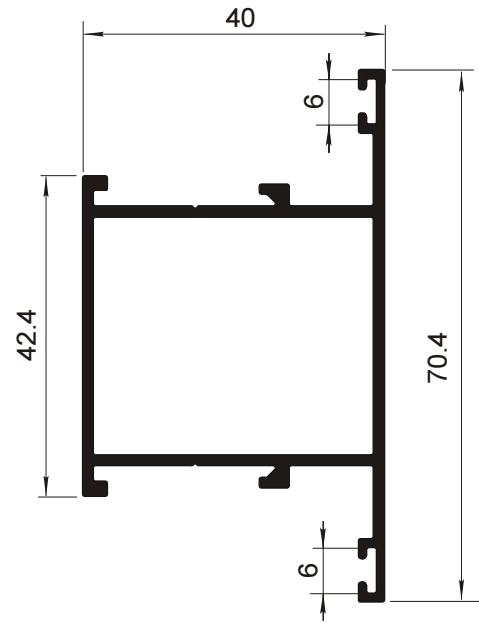

Серия SM 640

РАЗДВИЖНЫЕ КОНСТРУКЦИИ

РАЗМЕРЫ

h (высота створки) = H - 57 mm
 l (ширина створки) = L - 36 mm : 2

Стекло
 H - 141 mm
 L - 170 mm : 2

ВЕРТИКАЛЬНОЕ СЕЧЕНИЕ

ГОРИЗОНТАЛЬНОЕ СЕЧЕНИЕ

Профиль	Кол-во, шт., длина
SM 640/01	1 L
SM 640/02	1 L
SM 640/03	2 H
SM 640/10	2 h
SM 640/11	2 h
SM 640/12	4 l

РАЗМЕРЫ

h (высота створки) = H – 57 мм
 l (ширина створки) = L – 30 мм : 4

Стекло
 H – 141 мм
 L – 304 мм : 4

ВЕРТИКАЛЬНОЕ СЕЧЕНИЕ

ГОРИЗОНТАЛЬНОЕ СЕЧЕНИЕ

Профиль	Кол-во, шт., длина
SM 640/01	1 L
SM 640/02	1 L
SM 640/03	2 H
SM 640/10	4 h
SM 640/11	2 h
SM 640/12	8 l
SM 640/30	1 h

Серия SM 400

ПРОФИЛИ

SM 400/01
Профиль рамный
0.529 кг/мп.

SM 400/02
Профиль створочный
0.823 кг/мп.

SM 400/07
Профиль импостный
0.622 кг/мп.

SM 400/16
Профиль створочный
0.855 кг/мп.

SM 400/11
Профиль рамный
0.770 кг/мп.

SM 400/17
Профиль импостный
0.855 кг/мп.

SM 400-74
Профиль угловой, 0.913 кг/мп.

SM 400-81
Отлив
0.375 кг/мп.

Штапик **SM 400-30**
0.205 кг/мп.

Штапик **SM 400-31**
0.193 кг/мп.

Штапик **SM 400-35**
0.192 кг/мп.