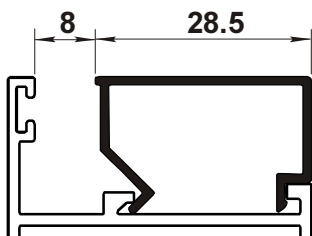

Серия SM 640

РАЗДВИЖНЫЕ КОНСТРУКЦИИ

РАЗМЕРЫ

h (высота створки) = H - 57 mm
 l (ширина створки) = L - 36 mm : 2

Стекло
 H - 141 mm
 L - 170 mm : 2

ВЕРТИКАЛЬНОЕ СЕЧЕНИЕ

ГОРИЗОНТАЛЬНОЕ СЕЧЕНИЕ

Профиль	Кол-во, шт., длина
SM 640/01	1 L
SM 640/02	1 L
SM 640/03	2 H
SM 640/10	2 h
SM 640/11	2 h
SM 640/12	4 l

РАЗМЕРЫ

h (высота створки) = H – 57 мм
 l (ширина створки) = L – 30 мм : 4

Стекло
 H – 141 мм
 L – 304 мм : 4

ВЕРТИКАЛЬНОЕ СЕЧЕНИЕ

ГОРИЗОНТАЛЬНОЕ СЕЧЕНИЕ

Профиль	Кол-во, шт., длина
SM 640/01	1 L
SM 640/02	1 L
SM 640/03	2 H
SM 640/10	4 h
SM 640/11	2 h
SM 640/12	8 l
SM 640/30	1 h

Серия SM 400

ПРОФИЛИ

SM 400/01
Профиль рамный
0.529 кг/мп.

SM 400/02
Профиль створочный
0.823 кг/мп.

SM 400/07
Профиль импостный
0.622 кг/мп.

SM 400/16
Профиль створочный
0.855 кг/мп.

SM 400/11
Профиль рамный
0.770 кг/мп.

SM 400/17
Профиль импостный
0.855 кг/мп.

SM 400-74
Профиль угловой, 0.913 кг/мп.

SM 400-81
Отлив
0.375 кг/мп.

Штапик **SM 400-30**
0.205 кг/мп.

Штапик **SM 400-31**
0.193 кг/мп.

Штапик **SM 400-35**
0.192 кг/мп.