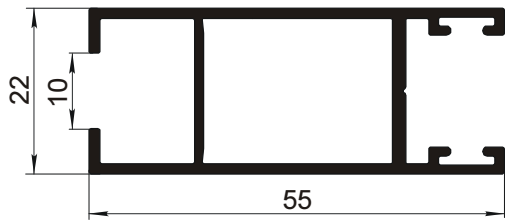

Профиль рамный боковой
0.762 кг/мп.

SM 640/02

Профиль рамный нижний
0.913 кг/мп.

SM 640/04

Профиль рамный нижний
0.868 кг/мп.

SM 640/50

Профиль рамный
0.722 кг/мп.

SM 640/10

Профиль створочный боковой
0.645 кг/мп.

SM 640/30

Профиль стыковочный
0.337кг/мп.

SM 640/11

Профиль створочный центральный
0.682 кг/мп.

SM 640/36

Двутавр
0.466 кг/мп.

SM 640/12

Серия SM 640

РАЗДВИЖНЫЕ КОНСТРУКЦИИ

РАЗМЕРЫ

h (высота створки) = H - 57 mm
 l (ширина створки) = L - 36 mm : 2

Стекло
 H - 141 mm
 L - 170 mm : 2

ВЕРТИКАЛЬНОЕ СЕЧЕНИЕ

ГОРИЗОНТАЛЬНОЕ СЕЧЕНИЕ

Профиль	Кол-во, шт., длина
SM 640/01	1 L
SM 640/02	1 L
SM 640/03	2 H
SM 640/10	2 h
SM 640/11	2 h
SM 640/12	4 l

РАЗМЕРЫ

h (высота створки) = H – 57 мм
 l (ширина створки) = L – 30 мм : 4

Стекло
 H – 141 мм
 L – 304 мм : 4

ВЕРТИКАЛЬНОЕ СЕЧЕНИЕ

ГОРИЗОНТАЛЬНОЕ СЕЧЕНИЕ

Профиль	Кол-во, шт., длина
SM 640/01	1 L
SM 640/02	1 L
SM 640/03	2 H
SM 640/10	4 h
SM 640/11	2 h
SM 640/12	8 l
SM 640/30	1 h